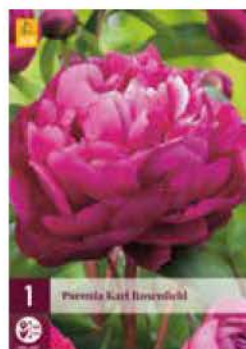

126.600 size 2/3
Paeonia Karl Rosenfeld