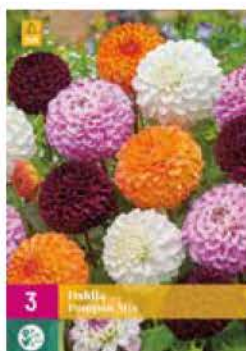

132.530 size I
Lumière du Soleil

132.533 size I
Mystery Day

132.535 size I
Pacific Mix

132.537 size I
Painted Girl

132.560 size I
Pink Purple Touch

132.561 size I
Pompon Mix

132.559 size I
Sweet & Honey

132.564 size I
Sweet Lemonade