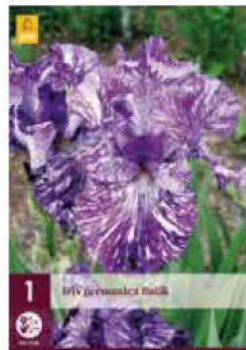

124.550 size I
Hosta Blue Ivory

124.780 size I
Hosta tardiana
Halcyon

124.950 size I
Hosta Patriot

124.985 size I
Hosta Stained Glass

125.050 size I
Hosta White Feather

125.200 size I
Incarvillea delavayi

125.300 size I
Iris germanica Batik