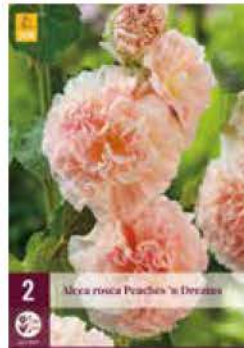

120.250 size 1/2
Agapanthus Blue
Giant

120.385 size I
Alcea rosea Double
Pink

120.396 size I
Alcea rosea Double
Red

120.397 size I
Alcea rosea Double
White

120.400 size I
Alcea rosea Nigra

120.470 size I
Alcea rosea Peaches
'n Dreams

120.500 size I
Allium millenium

120.580 size I
Alstroemeria Lutea

120.600 size I
Alstroemeria aurea
Orange King

120.950 size I
Aster dumosus Jenny

121.200 size 2/3
Astilbe arendsii
Spinell

121.380 size 2/3
Astilbe japonica
Peach Blossom