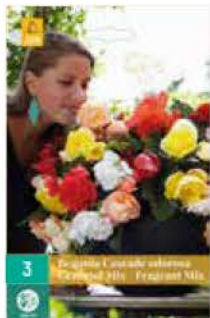

CASCADE

110.241 size 5/6
Florence

110.251 size 5/6
Sunray

110.255 size 5/6
odorosa
Red Sunset

110.270 size 5/6
odorosa
White Blush

110.290 size 5/6
odorosa
Fragrant
Mix

PENDULA

110.300 size 4/5
Yellow