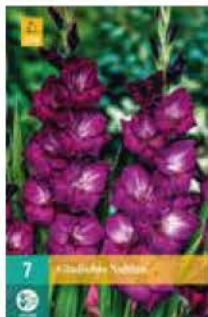

105.931 size 12/14
Gladiolus
Nablus