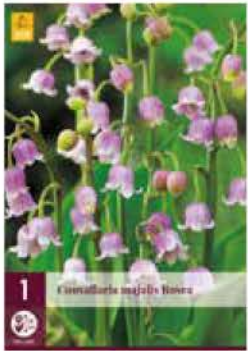

Perennials

121.950 size I
Convallaria majalis
Rosea