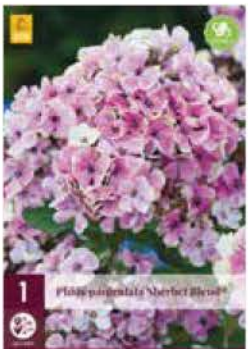

127.200 size I
Papaver orientale
Picotee

127.250 size I
Papaver orientale
Türkenlouis

127.380 size I
Phlox paniculata
Blue Paradise

127.670 size I
Phlox paniculata
Orchid Green

127.850 size I
Phlox paniculata
Sherbet Blend®